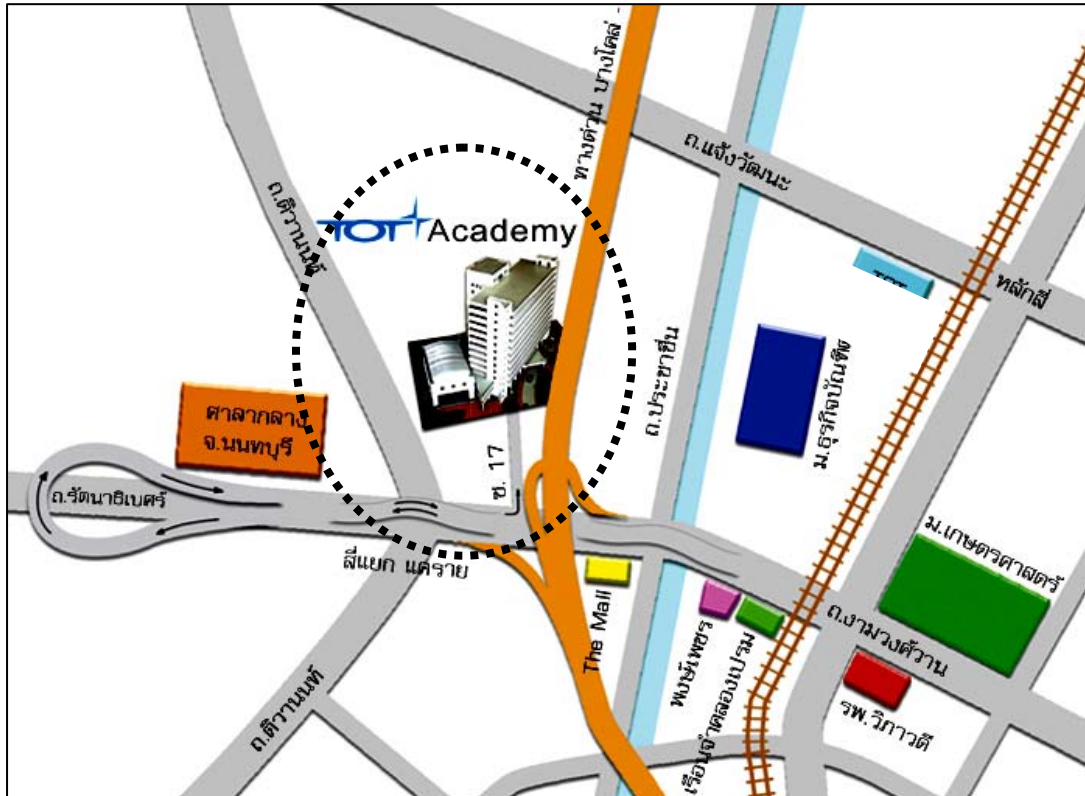

สถาบันวิชาการ ทีไอที (TOT Academy) บริษัท ทีไอที จำกัด (มหาชน)

สายรถเมล์ที่ผ่าน

- | | |
|-------------------------------|--|
| 63 (ทำน่านนท์-อนุสาวรีย์ชัยฯ) | 69 (อุทากุสิฐ อนุสาวรีย์) |
| 104 (ปากเกร็ด-หมอชิตใหม่) | 114 (แยกลำลูกกา –ทำน่านนท์) |
| 134 (บางบัวทอง-หมอชิตใหม่) | 191 (สนามบึงน้ำ –เคหะคลองจั่น) |
| 528 (ไทรน้อย-อนุสาวรีย์ชัยฯ) | 177 วงกลม (บางบัวทอง- เกษตร – ลาดพร้าว |
| 545 (ทำน่านนท์-สำโรง) | - มาณูครอง - สีลม- คลองสาน - วงเวียนใหญ่ |
| | - ศิริราช- สายใต้ใหม่- บางบัวทอง) |

รถที่ลงตัวงามวงศ์วานเลขไป1ป้ายรถ (สาย24เฉพาะเช้า-เย็น) (สาย63, 69, 206 เว้นเสาร์-อาทิตย์)

เส้นทางเดินรถ

- จาก ถนนวิภาวดี เลี้ยวเข้าถนนงามวงศ์วานที่แยกบางเขน ข้ามสะพานลอยแคระย กลับรถ U-turn เกือกม้า ข้ามสะพานลอยแคระย กลับมา

จาก ทางด่วนขาออก บางโคล่ แจ่งวัฒนะ หลังผ่านด่านชำระเงินทางด่วนชั้นที่ 2 ให้ลงทางลงแรก (ถนนงามวงศ์วาน ไปแคระย) ข้ามสะพานลอยแคระย กลับรถ U-turn เกือกม้า ข้ามสะพานลอยแคระย กลับมา

จาก ถนนตลิ่งชัน-สุพรรณบุรี ข้ามสะพานพระนั่งเกล้า ข้ามสะพานข้ามแยกแคระย
- ผ่านสถานีบริการน้ำมันเอสโซ่ลอดใต้สะพานลอยคนข้าม เข้า ซอยงามวงศ์วาน 17 (มีตู้ ATM กรุงไทยอยู่ปากซอย) สุดซอยพบป้อมยามรักษาการณ