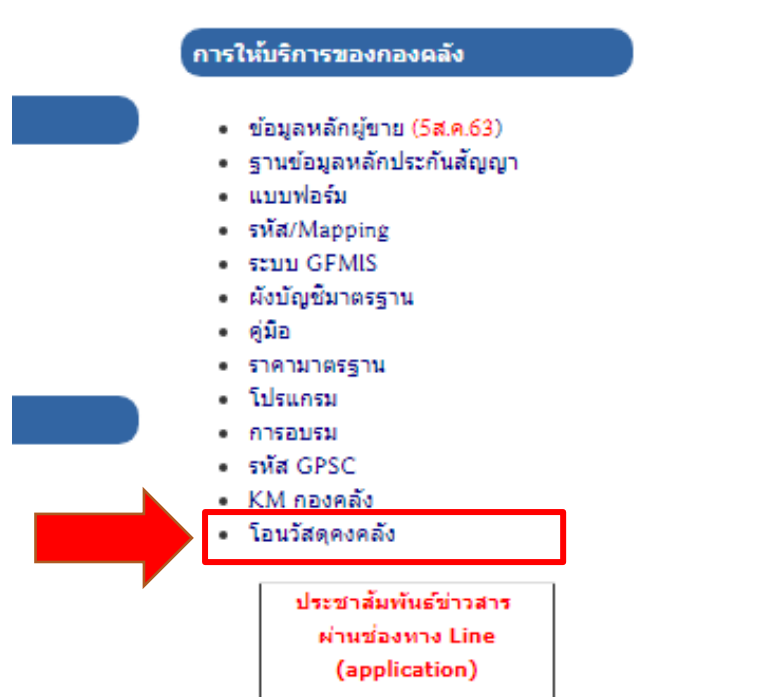

วิธีเข้าดู โอนวัสดุคงคลัง

1.เข้าเว็บไซต์กองคลัง ตาม URL : <http://finance.dld.go.th/th/index.php/th/>
และเลื่อนไปทางขวามือแบบในภาพด้านล่างอยู่ใต้หัวข้อการให้บริการกองคลัง

1.1. คลิกที่โอนวัสดุคงคลัง

• โอนวัสดุคงคลัง

1.2 จะแสดงหน้าจอรายการขึ้นมาแบบในภาพ

The screenshot shows a web browser displaying the website of the Finance Division of Livestock Department. The page features a header with the department's logo and name in Thai and English. Below the header is a navigation menu with various options. The main content area displays a table with 6 columns: ชื่อ (Name), ผู้เขียน (Author), and จำนวน (Quantity). The table lists several records with their respective IDs and authors. At the bottom of the page, there is a footer containing contact information, a disclaimer, and technical details.