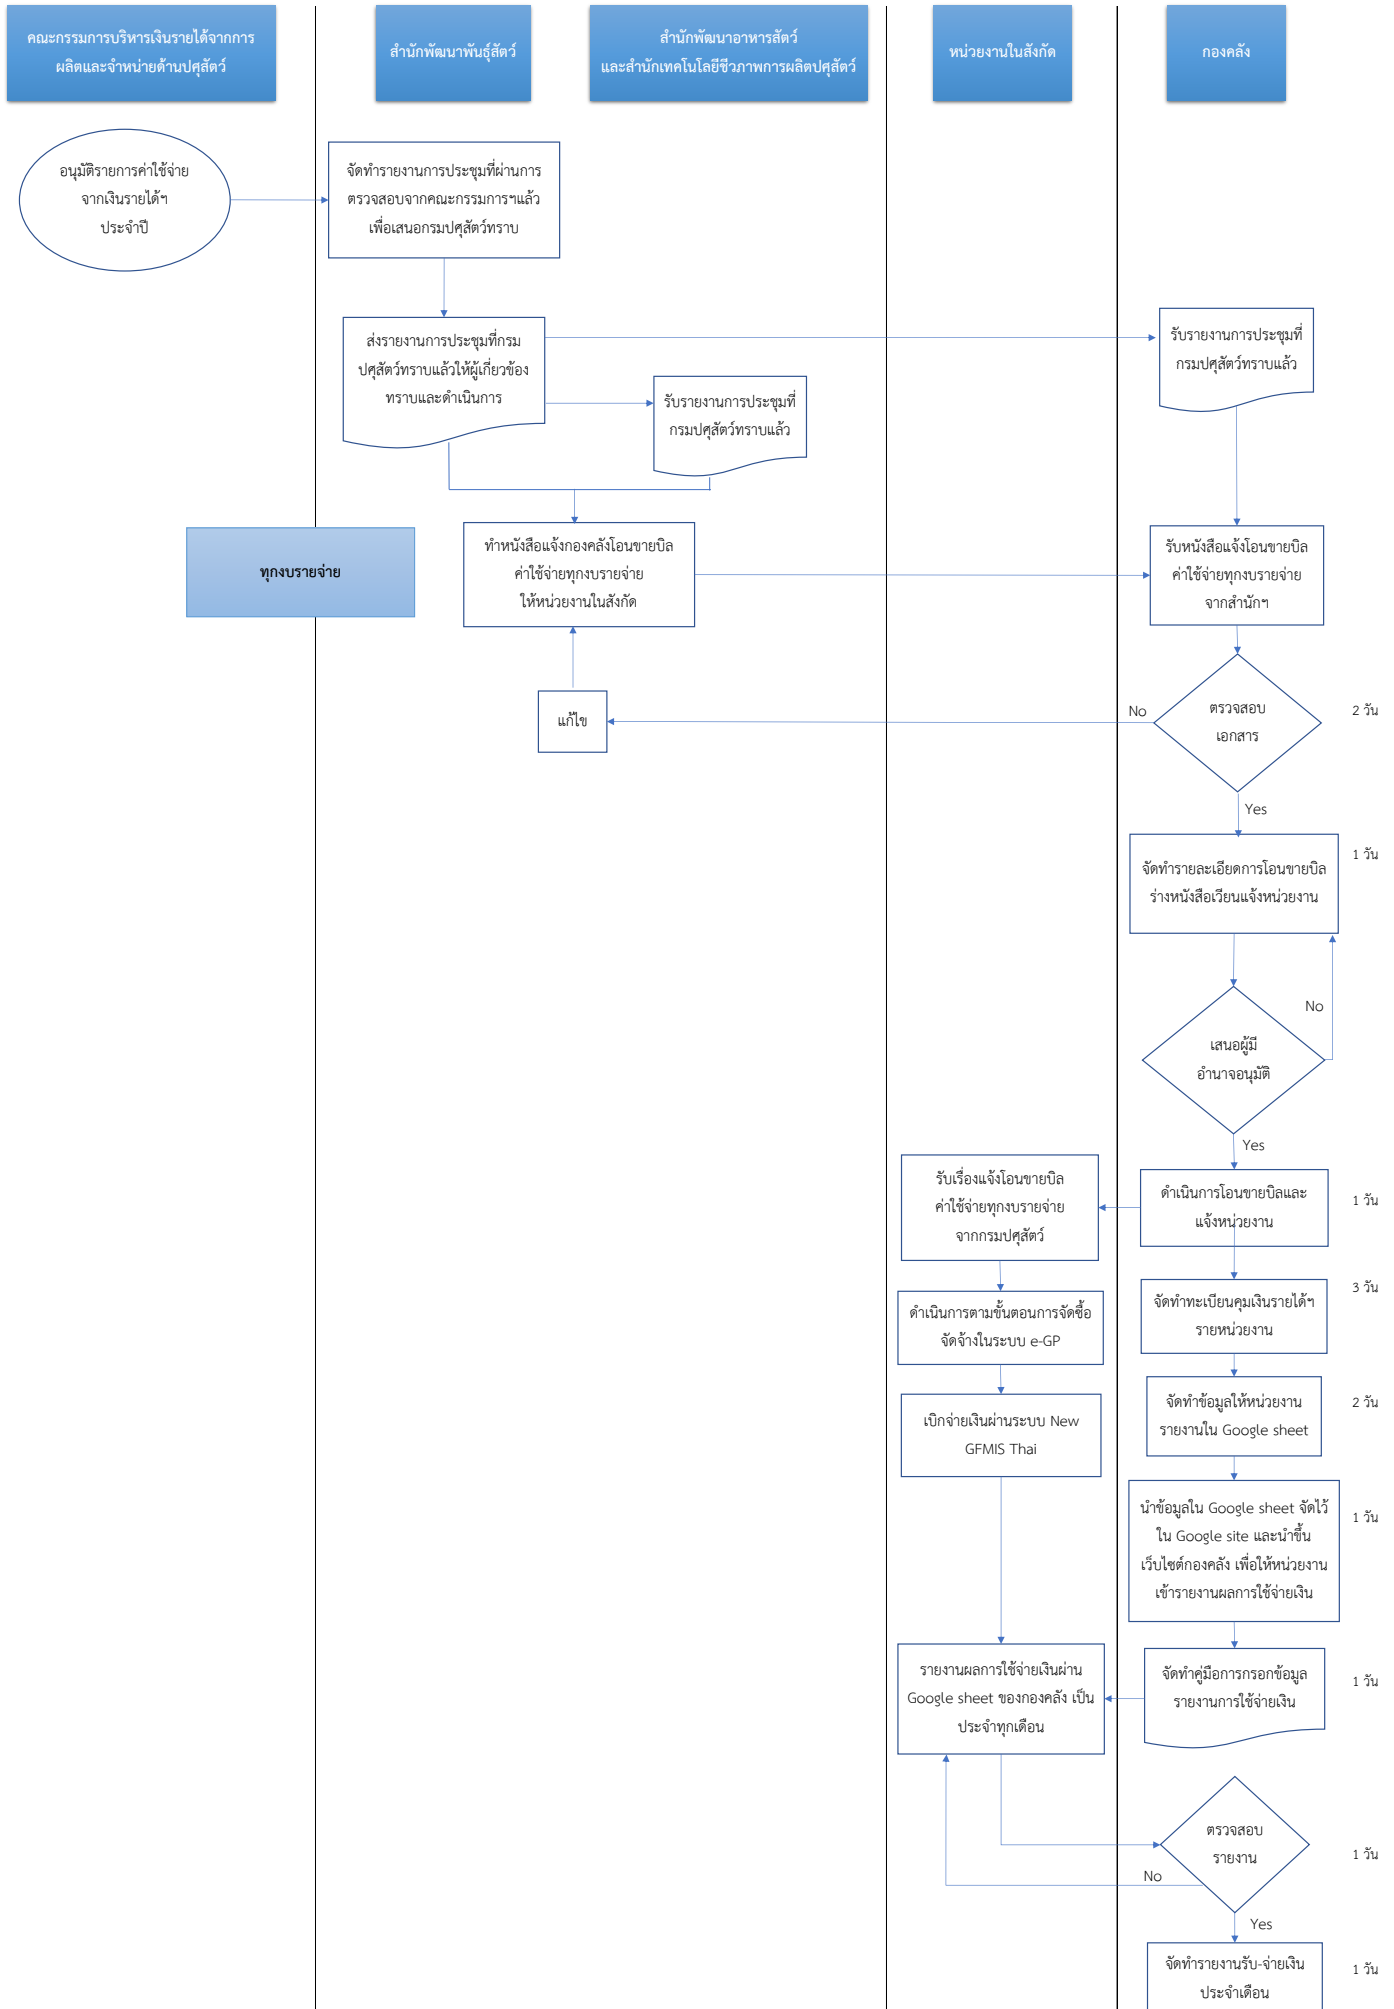

Work Flow กระบวนการดำเนินการเกี่ยวกับเงินรายได้จากการผลิตและจำหน่ายด้านปศุสัตว์ กรมปศุสัตว์ **ตามกระบวนการใหม่**

Work Flow กระบวนการดำเนินการเกี่ยวกับเงินรายได้จากการผลิตและจำหน่ายด้านปศุสัตว์ กรมปศุสัตว์ **ตามกระบวนการใหม่**